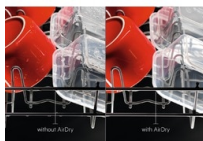

### Přizpůsobitelné a efektivní mytí nádobí se zásuvkou MaxiFlex

Zásuvka MaxiFlex se hodí pro různé typy kuchyňského náčiní. Od několika souprav příborů až po neskladné a velké náčiní jakou jsou vafečky nebo šlehací metly. Flexibilní přepážky znamenají přizpůsobitelnost pro každé naplnění. Příbory jsou uchovávány odděleně od větších předmětů a přidaná hloubka zvyšuje kapacitu každého cyklu.

### Nastavitelná zásuvka MaxiFlex pro pohodlné mytí

Zásuvka MaxiFlex je navržena pro příbory a náčiní rozmanitých velikostí a tvarů. Díky flexibilním dělicím příčkám a přidané hloubce si ji lehce přizpůsobíte podle potřeby. Snadno pojme a umyje většinu nádobí najednou, i když jde o náčiní jako jsou vafečky, naběračky nebo šlehací metly.

### Kontrola stavu letným pohledem s paprskem TimeBeam®

Vestavná myčka nádobí nabízí chytrý způsob, jak vás neustále informovat o stavu mycího programu. V průběhu mytí promítá na podlahu červený světelný paprsek. Když je nádobí umyté, barva se změní na zelenou.